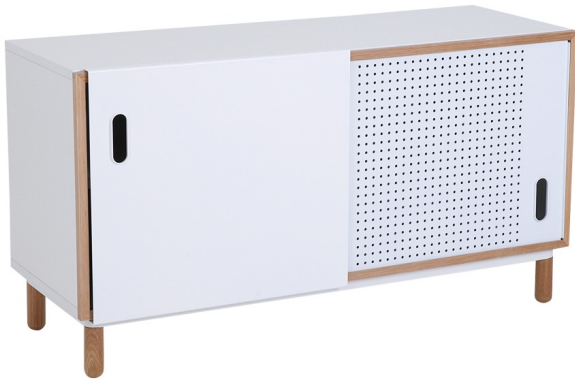

שידה - דגם מיירוס

שידה יוקרתית בשילוב עץ טבעי

מקט: 1173-1-0

תגיות: [ארונות](#) ו**[פתרונות אחסון](#)**

מידע נוסף

Dimensions

סנטימטרים 42 X 114 X 61

צבע [לבן, שחור](#)

צבע רגל [לבן, שחור](#)

חומר [שלד מלמין](#)

חלק מסט [סט לוטוס](#)

סוג מוצר [שידה עץ](#)

תכונה מיוחדת [בינוני, גדול, קטן](#)