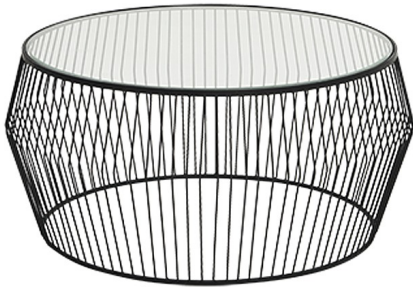

שולחן קפה ואירוח - דגם ויק

שולחן אירוח מתכת בעיצוב פסים

מקט: 1171-1-00

שולחן קפה ואירוח מתכת, שולחנות, שלד, H25: תגיות  
[מתכת](#)

#### Dimensions

סנטימטרים 41

צבע

[אדום, ורוד, ירוק, לבן, צהוב, שחור, תכלת](#)

חומר

[שלד מתכת](#)

סוג מוצר

[שולחן קפה ואירוח מתכת](#)