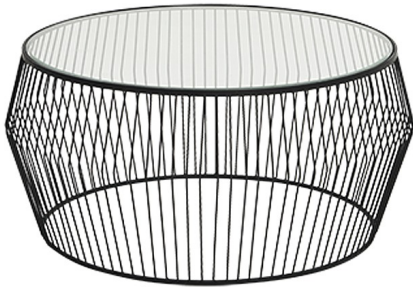

שולחן קפה ואירוח - דגם ויק

שולחן אירוח מתכת בעיצוב פסים

מקט: 1171-1-00

שולחן קפה ואירוח מתכת, שולחנות, שלד, H25: תגיות
[מתכת](#)

מידע נוסף

Dimensions

סנטימטרים 41

צבע

[אדום, ורוד, ירוק, לבן, צהוב, שחור, תכלת](#)

חומר

[שלד מתכת](#)

סוג מוצר

[שולחן קפה ואירוח מתכת](#)