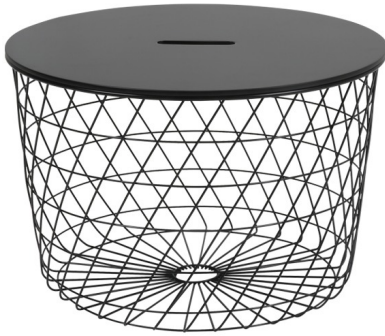

שולחן קפה ואירוח - דגם הנרי

שלד מתכת, MDF שולחן המתנה עגול, פלטה עץ

מקט: 718-60-1-1-0

[שולחן קפה עץ](#), [שולחנות](#), [שלד מתכת](#), [H25](#): תגיות

מידע נוסף

Dimensions

סנטימטרים 60

צבע

[לבן, שחור](#)

חומר

[שלד מתכת](#)

סוג מוצר

[שולחן קפה עץ](#)

אפשרויות

תמונה	מקט	Stock Status	Stock Quantity	צבע
	718-60-1-1			שחור
	718-60-8-8			לבן