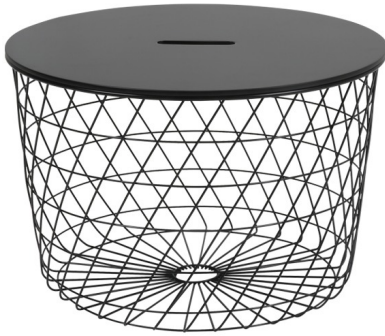

## שולחן קפה ואירוח - דגם הנרי

שלד מתכת, MDF שולחן המתנה עגול, פלטה עץ

מקט: 718-60-1-1-0

[שולחן קפה עץ](#), [שולחנות](#), [שלד מתכת](#), [H25](#): תגיות

#### Dimensions

סנטימטרים 60

צבע

[לבן, שחור](#)

חומר

[שלד מתכת](#)

סוג מוצר

[שולחן קפה עץ](#)

אפשרויות

תמונה	מקט	Stock Status	Stock Quantity	צבע
	718-60-1-1			שחור
	718-60-8-8			לבן