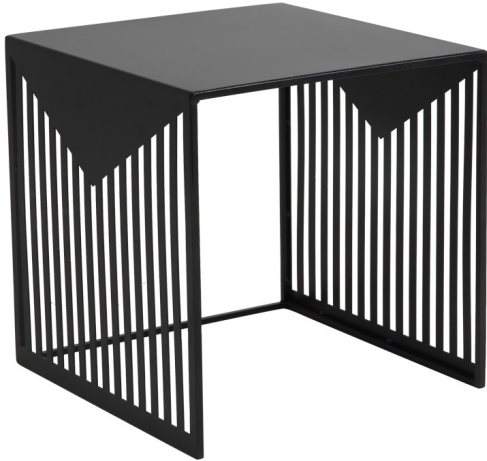

S שולחן קפה ואירוח - דגם גלים

שולחן אירוח וקפה מתכת בעיצוב פסים

מקט: 1177-40-1

[שולחן קפה ואירוח מתכת](#), [שולחנות](#), [שלד](#), [H25](#): תגיות
[מתכת](#)

מידע נוסף

Dimensions

סנטימטרים 40 X 40

צבע

[אדום](#), [ורוד](#), [ירוק](#), [לבן](#), [צהוב](#), [שחור](#), [תכלת](#)

סוג מוצר

[שולחן קפה ואירוח מתכת](#)