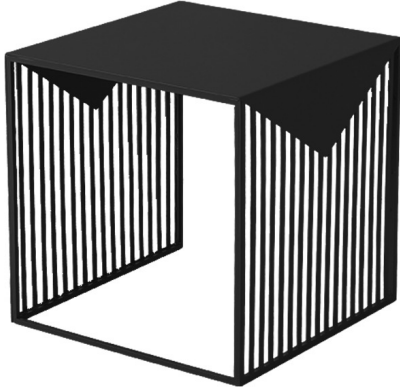

M שולחן קפה ואירוח - דגם גלים

שולחן אירוח וקפה מתכת בעיצוב פסים

מקט: 1177-46-1

שולחן קפה ואירוח מתכת, שולחנות, שלד, H25: תגיות
[מתכת](#)

מידע נוסף

Dimensions

סנטימטרים 46 X 46

צבע

[אדום](#), [ורוד](#), [ירוק](#), [לבן](#), [צהוב](#), [שחור](#), [תכלת](#)

סוג מוצר

[שולחן קפה ואירוח מתכת](#)