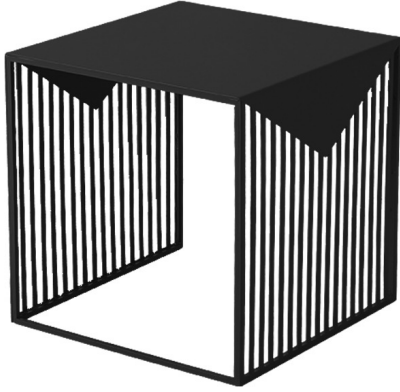

## M שולחן קפה ואירוח - דגם גלים

שולחן אירוח וקפה מתכת בעיצוב פסים

מקט: 1177-46-1

שולחן קפה ואירוח מתכת, שולחנות, שלד, H25: תגיות  
[מתכת](#)

#### Dimensions

סנטימטרים 46 X 46

צבע

[אדום](#), [ורוד](#), [ירוק](#), [לבן](#), [צהוב](#), [שחור](#), [תכלת](#)

סוג מוצר

[שולחן קפה ואירוח מתכת](#)