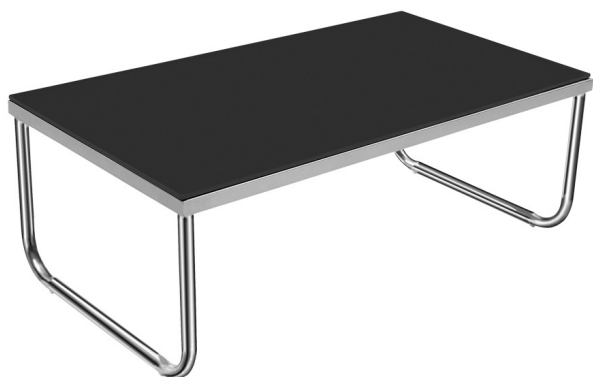

שולחן קפה ואירוח - דגם ארמאני מלבני

שולחן המתנה מלבני, פלטה זכוכית, שלד ניקל

מקט: 30018-3-110-1-0

זכוכית, סט ארמאני, שולחן קפה זכוכית, H25, תגיות
שולחנות, שלד מתכת

מידע נוסף

Dimensions

סנטימטרים 60 x 110 x 42

צבע

[אדום, שחור, שקוף](#)

צבע רגל

[ניקל](#)

חומר

[שלד מתכת](#)

חלק מסט

[סט ארמאני](#)

סוג מוצר

[שולחן קפה זכוכית](#)

חומר מושב

[זכוכית](#)

אורך שולחן

[110*60, 120*60](#)

אפשרויות

תמונה	מקט	Stock Status	Stock Quantity	אורך שולחן צבע
	30018-3-110-1			שחור 110*60
	30018-3-120-00			שקוף 120*60
	30018-3-120-6			אדום 120*60