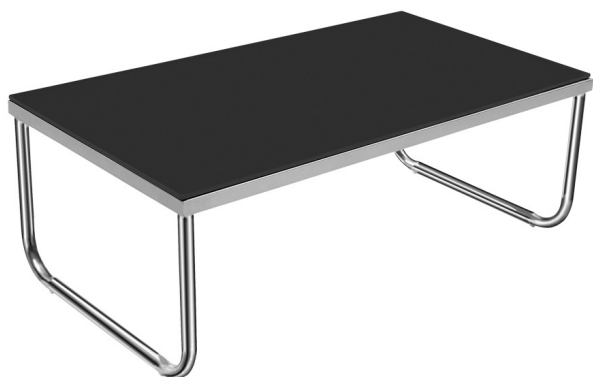

## שולחן קפה ואירוח - דגם ארמאני מלבני

שולחן המתנה מלבני, פלטה זכוכית, שלד ניקל

מקט: 30018-3-110-1-0

זכוכית, סט ארמאני, שולחן קפה זכוכית, H25, תגיות  
שולחנות, שלד מתכת

#### Dimensions

סנטימטרים 60 x 110 x 42

צבע

[אדום, שחור, שקוף](#)

צבע רגל

[ניקל](#)

חומר

[שלד מתכת](#)

חלק מסט

[סט ארמאני](#)

סוג מוצר

[שולחן קפה זכוכית](#)

חומר מושב

[זכוכית](#)

אורך שולחן

[110\\*60, 120\\*60](#)

**אפשרויות**

תמונה	מקט	Stock Status	Stock Quantity	אורך שולחן צבע
	30018-3-110-1			שחור 110*60
	30018-3-120-00			שקוף 120*60
	30018-3-120-6			אדום 120*60

אין להעתיק, להפיץ, להציג בפומבי או למסור לצד שלישי כל חלק מן הנל בלא קבלת הסכמה בכתב ומראש.