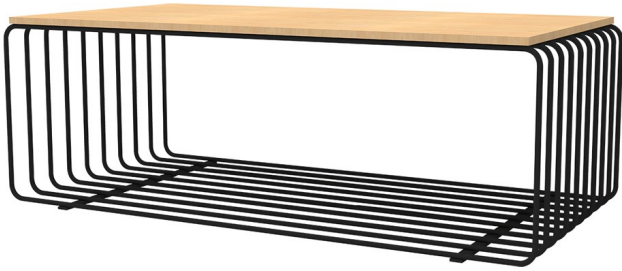

שולחן קפה ואירוח - דגם ארכדיה

שולחן אירוח עץ טבעי בשלוב מתכת בעיצוב פסים

מקט: 1167-55-1

שולחן קפה ואירוח מתכת, שולחנות, שלד, H25: תגיות
[מתכת](#)

מידע נוסף

Dimensions

סנטימטרים 60 x 100 x 35

צבע

[אדום, ורוד, ירוק, לבן, צהוב, שחור, תכלת](#)

חומר

[שלד מתכת](#)

סוג מוצר

[שולחן קפה ואירוח מתכת](#)