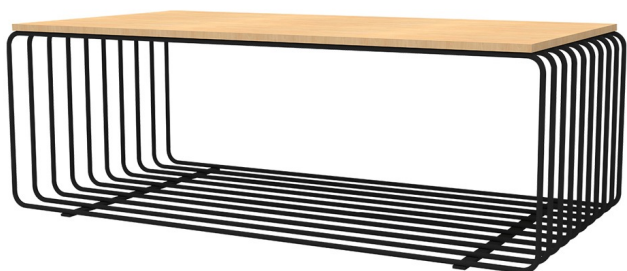

שולחן קפה ואירוח - דגם ארכדיה

שולחן אירוח עץ טבעי בשלוב מתכת בעיצוב פסים

מקט: 1167-55-1

שולחן קפה ואירוח מתכת, שולחנות, שלד, H25: תגיות
[מתכת](#)

מידע נוסף

Dimensions

סנטימטרים 60 x 100 x 35

צבע

[אדום, ורוד, ירוק, לבן, צהוב, שחור, תכלת](#)

חומר

[שלד מתכת](#)

סוג מוצר

[שולחן קפה ואירוח מתכת](#)