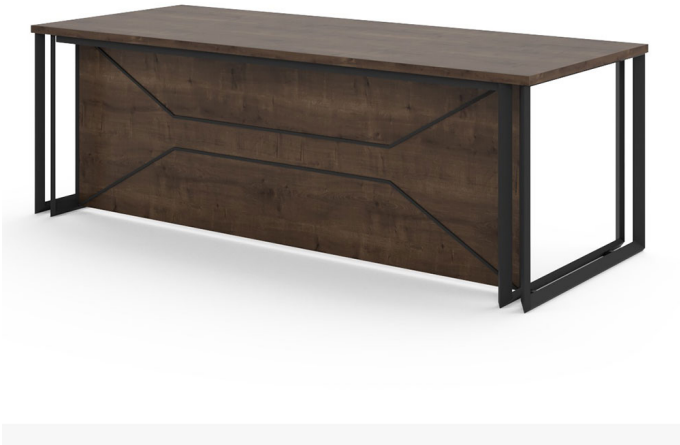

שולחן מנהלים - דגם טוניק

שולחן מנהלים מעוצב, פלטה מלמין, רגלי מתכת

מקט: 780-14-1-1-0

תגיות: [160 ס"מ](#), [180 ס"מ](#), [200 ס"מ](#), [אלון מבוקע](#), [סט טוניק](#), [שולחן עבודה עץ](#), [שולחנות](#), [שלד מלמין](#)

מידע נוסף

Dimensions	סנטימטרים 90 × 200180160 × 75
צבע	אגוז
חומר	שלד מלמין
חלק מסט	סט סטפנו
סוג מוצר	שולחן עבודה עץ
אורך שולחן	160 ס"מ , 180 , 200 ס"מ