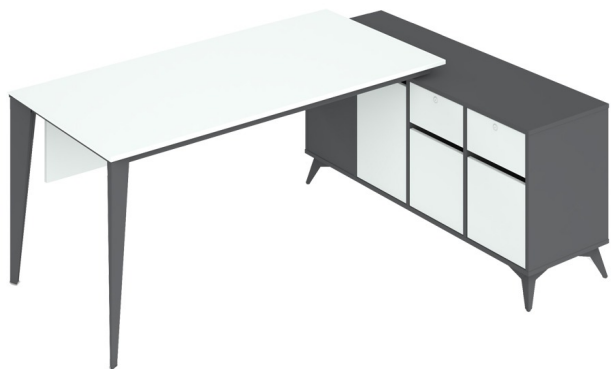

מערכת מנהלים - דגם אקסן

שולחן מנהלים מעוצב כולל שלוחה, פלטה מלמין, רגלי ניקל

מקט: 40006-160-8-0

תגיות: [160 ס"מ, שולחן עבודה עץ, שולחנות, שלד מלמין](#)

מידע נוסף

Dimensions

סנטימטרים 80 × 160180 × 75

צבע

[חום, לבן](#)

חומר

[שלד מלמין](#)

סוג מוצר

[שולחן עבודה עץ](#)

אורך שולחן

[160 180 ס"מ](#)

אפשרויות

תמונה	מקט	Stock Status	Stock Quantity	צבע	אורך שולחן
	40006-7-160-8 1	נשארו במלאי רק 1	1	לבן	160 ס"מ
	40006-7-180-4 1	נשארו במלאי רק 1	1	חום	180
	40006-7-160-4 1	נשארו במלאי רק 1	1	חום	160 ס"מ

אין להעתיק, להפיץ, להציג בפומבי או למסור לצד שלישי כל חלק מן הנל בלא קבלת הסכמה בכתב ומראש.