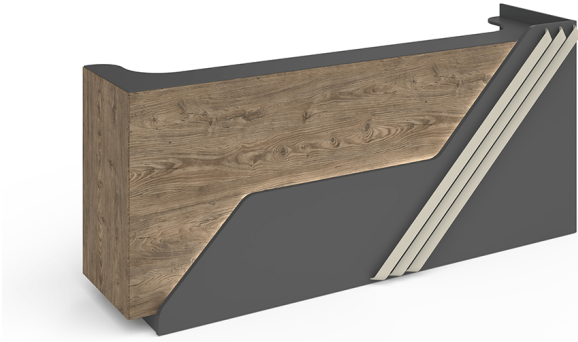

עמדת קבלה - דגם קול

עמדת קבלה יוקרתית, עשויה מלמין

מקט: 907-180-148-1-0

תגיות: [מערכות מנהלים](#), [שלד מלמין](#)

מידע נוסף

Dimensions

סנטימטרים 65 X 160180200 X 100

צבע

[אפור בהיר, חום](#)

חומר

[שלד מלמין](#)

סוג מוצר

[עמדת קבלה עץ](#)

אורך שולחן

[180 220 ס"מ](#)

אפשרויות

תמונה	מקט	Stock Status	Stock Quantity	צבע	אורך שולחן
	907-200-145-1			חום	220
	907-200-148-1			אפור בהיר	220
	907-180-145-1			חום	180 ס"מ
	907-180-148-1			אפור בהיר	180 ס"מ

אין להעתיק, להפיץ, להציג בפומבי או למסור לצד שלישי כל חלק מן הנל בלא קבלת הסכמה בכתב ומראש.