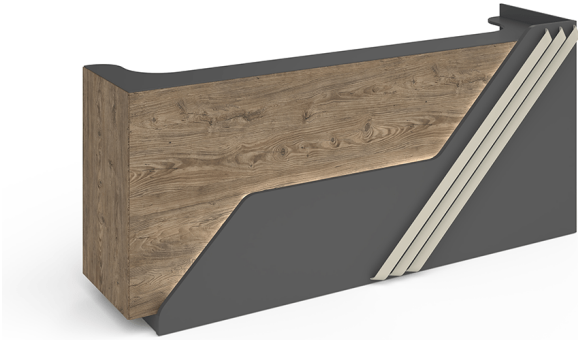

## עמדת קבלה - דגם קול

עמדת קבלה יוקרתית, עשויה מלמין

מקט: 907-180-148-1-0

תגיות: [מערכות מנהלים](#), [שלד מלמין](#)

### Dimensions

סנטימטרים 65 X 160180200 X 100

צבע

[אפור בהיר, חום](#)

חומר

[שלד מלמין](#)

סוג מוצר

[עמדת קבלה עץ](#)