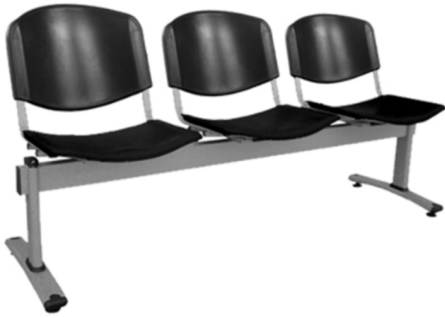

## ספסל המתנה - דגם ויזי תלת

ספסל המתנה איטלקי תלת-מושבית, מושב וגב פלסטיק,  
שלד מתכת

---

מקט: 1676-3-1-0

קורסאות ופינות ישיבה, סט ויזי, פלסטיק, H50, תגיות  
[שלד מתכת](#)

## מידע נוסף

צבע	<a href="#">כתול, שחור</a>
צבע רגל	<a href="#">כסף</a>
חומר	<a href="#">שלד מתכת</a>
חלק מסט	<a href="#">סט ויזי</a>
סוג מוצר	<a href="#">ספסל פלסטיק</a>
חומר מושב	<a href="#">פלסטיק</a>