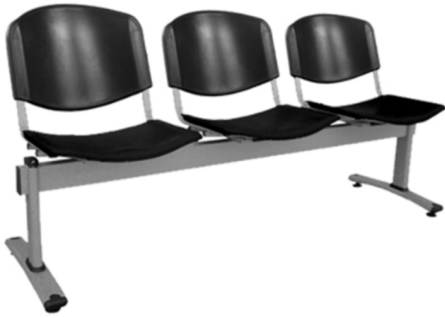

ספסל המתנה - דגם ויזי תלת

ספסל המתנה איטלקי תלת-מושבית, מושב וגב פלסטיק,
שלד מתכת

מקט: 1676-3-1-0

קורסאות ופינות ישיבה, סט ויזי, פלסטיק, H50: תגיות
[שלד מתכת](#)

מידע נוסף

| | |
|-----------|-----------------------------|
| צבע | כחול, שחור |
| צבע רגל | כסף |
| חומר | שלד מתכת |
| חלק מסט | סט ויזי |
| סוג מוצר | ספסל פלסטיק |
| חומר מושב | פלסטיק |

אפשרויות

| תמונה | מקט | Stock Status | Stock Quantity | צבע | חומר | חומר מושב |
|--|----------|--------------|----------------|------|----------|-----------|
|  | 1676-3-5 | | | כחול | שלד מתכת | פלסטיק |
|  | 1676-3-1 | | | שחור | שלד מתכת | פלסטיק |