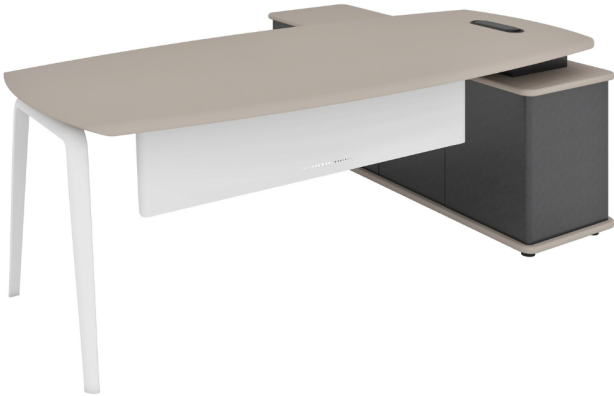

מערכת מנהלים עם שלוחת כוננית רתומה - דגם  
סיינס 1

מערכת שולחן מנהלים עם שלוחת כוננית רתומה

מקט: 2793-2000-3-24

תגיות: [111](#)

מידע נוסף

**Dimensions**

סנטימטרים 80 × 160180200 × 75

צבע

[אפור כהה](#)

אורך שולחן

[180 ס"מ](#)

אורך פלטה

200 ס"מ, 240 ס"מ

**אפשרויות**

תמונה	מקט	Stock Status	Stock Quantity
	2793-2000-3	נשארו במלאי רק 1	1
	2793-2400-3	נשארו במלאי רק 1	1