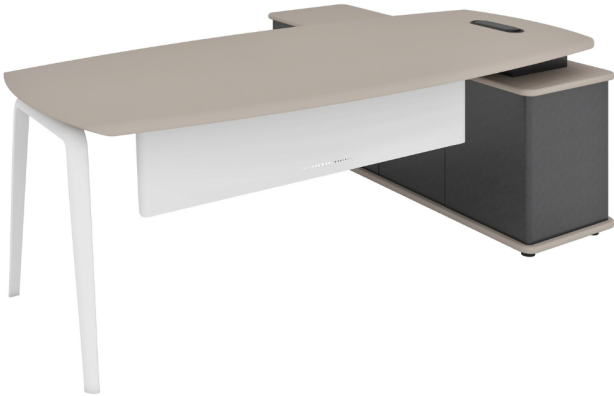

מערכת מנהלים עם שלוחת כוננית רתומה - דגם  
סיינס 1

מערכת שולחן מנהלים עם שלוחת כוננית רתומה

---

מקט: 2793-2000-3-24

תגיות: [111](#)

#### Dimensions

סנטימטרים 80 × 160180200 × 75

צבע

[אפור כהה](#)

אורך שולחן

[180 ס"מ](#)

אורך פלטה

200 ס"מ, 240 ס"מ