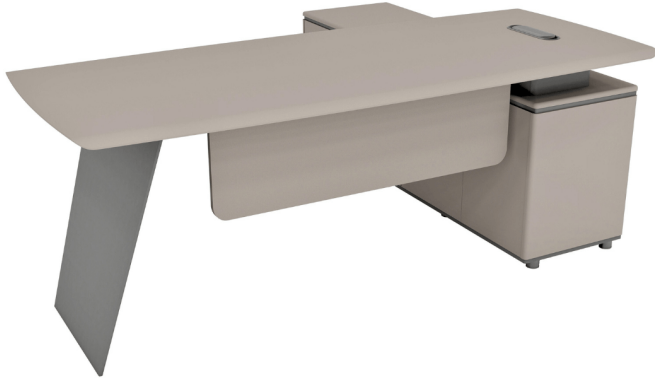

מערכת מנהלים עם שלוחת כוננית רתומה - דגם
סוליד 1

מערכת שולחן מנהלים עם שלוחת כוננית רתומה

מקט: 2797-2000-3-240

תגיות: [111](#)

מידע נוסף

Dimensions

סנטימטרים 80 × 160180200 × 75

צבע

[אפור כהה](#)

אורך שולחן

[180 ס"מ](#)

אורך פלטה

200 ס"מ, 240 ס"מ

אפשרויות

תמונה	מקט	Stock Status	Stock Quantity
	2797-2000-3	נשארו במלאי רק 1	1
	2797-2400-3	נשארו במלאי רק 1	1