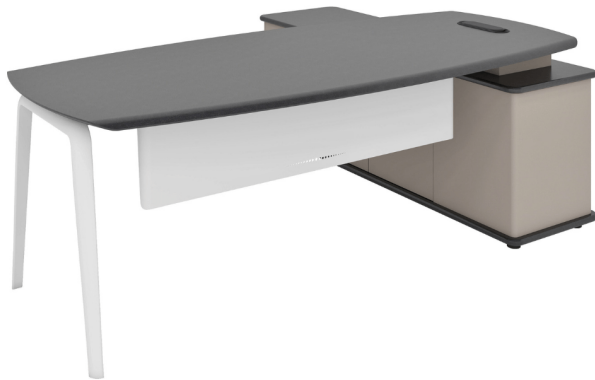

מערכת מנהלים עם שלוחת כוננית רתומה - דגם
סיינס 2

מערכת שולחן מנהלים עם שלוחת כוננית רתומה

מקט: 2794-2000-44-24

תגיות: [111](#)

מידע נוסף

Dimensions

סנטימטרים 80 × 160180200 × 75

צבע

[אפור כהה](#)

אורך שולחן

[180 ס"מ](#)

אורך פלטה

200 ס"מ, 240 ס"מ

אפשרויות

| תמונה | מקט | Stock Status | Stock Quantity |
|--|--------------|-----------------|----------------|
|  | 2794-2000-44 | נשאר במלאי רק 1 | 1 |
|  | 2794-2400-44 | נשאר במלאי רק 1 | 1 |