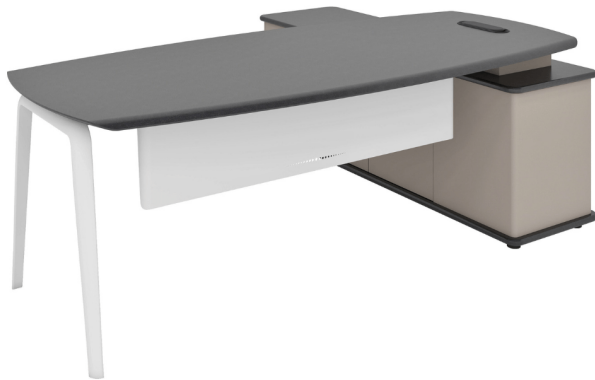

מערכת מנהלים עם שלוחת כוננית רתומה - דגם  
סיינס 2

מערכת שולחן מנהלים עם שלוחת כוננית רתומה

---

מקט: 2794-2000-44-24

תגיות: [111](#)

מידע נוסף

**Dimensions**

סנטימטרים 80 × 160180200 × 75

צבע

[אפור כהה](#)

אורך שולחן

[180 ס"מ](#)

אורך פלטה

200 ס"מ, 240 ס"מ

**אפשרויות**

תמונה	מקט	Stock Status	Stock Quantity
	2794-2000-44	נשאר במלאי רק 1	1
	2794-2400-44	נשאר במלאי רק 1	1