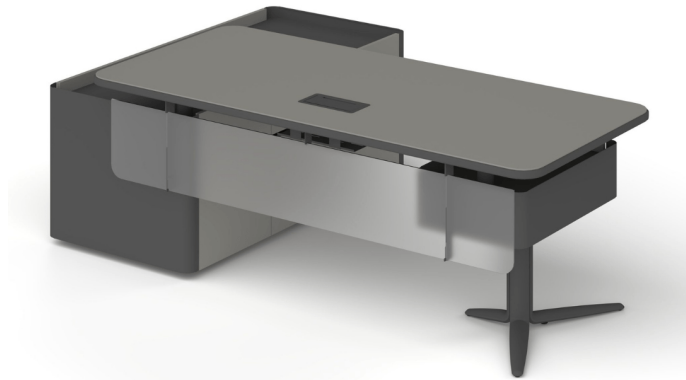

מערכת מנהלים - דגם רנסנס

מערכת מנהלים יוקרתית הכוללת קושרת ושלוחה עם מגירות, פלטה מלמין, רגלי מתכת

מקט: 1929-4

מידע נוסף

Dimensions

סנטימטרים 90 x 200 x 75

צבע

[אפור כהה](#)

חומר

[שלד מלמין](#)

סוג מוצר

[מערכת מנהלים עץ](#)

אורך שולחן

[200 ס"מ](#)

חלק מסט

[סט רנסנס](#)