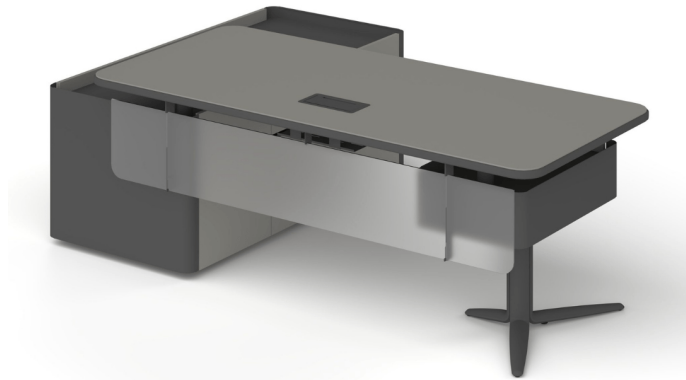

## מערכת מנהלים - דגם רנסנס

מערכת מנהלים יוקרתית הכוללת קושרת ושלווחה עם מגירות, פלטה מלמין, רגלי מתכת

מקט: 1929-4

### Dimensions

סנטימטרים 90 x 200 x 75

צבע

[אפור כהה](#)

חומר

[שלד מלמין](#)

סוג מוצר

[מערכת מנהלים עץ](#)

אורך שולחן

[200 ס"מ](#)

חלק מסט

[סט רנסנס](#)