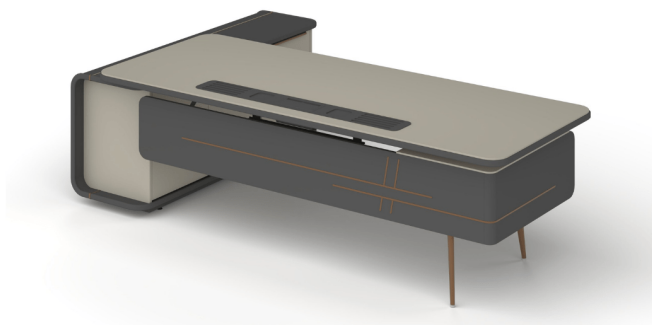

מערכת מנהלים - דגם פנטזיה

מערכת מנהלים יוקרתית הכוללת קושרת ושלוחה עם מגירות, פלטה מלמין, רגלי מתכת בגוון נחושת

מקט: 1921-4-99

תגיות: [לייצוא](#), [H250](#)

מידע נוסף

Dimensions

סנטימטרים 95 X 200 X 75

צבע

[אפור כהה](#)

חומר

[שלד מלמין](#)

סוג מוצר

[מערכת מנהלים עץ](#)

אורך שולחן

[200 ס"מ](#)

חלק מסט