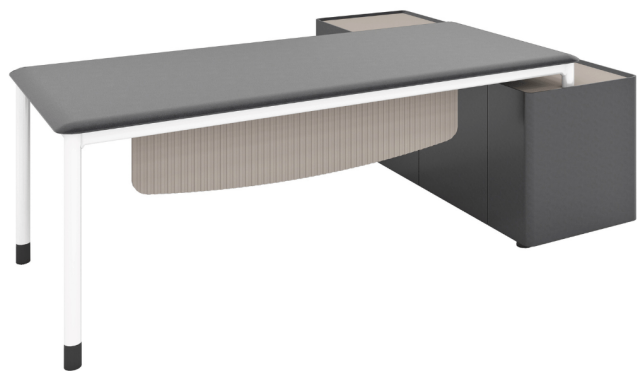

מערכת מנהלים - דגם סלפי 2 עם שלוחת כוננית
רתומה

מערכת מנהלים יוקרתית הכוללת כוננית רתומה
צבע מוביל אפור כהה

מקט: 2791-200-44-24

[תגיות: 111](#)

מידע נוסף

Dimensions

סנטימטרים 80 × 160180200 × 75

צבע

[אפור כהה](#)

אורך שולחן

[180 ס"מ](#)

אורך פלטה

200 ס"מ, 240 ס"מ

אפשרויות

תמונה	מקט	Stock Status	Stock Quantity
	2791-2400-44		