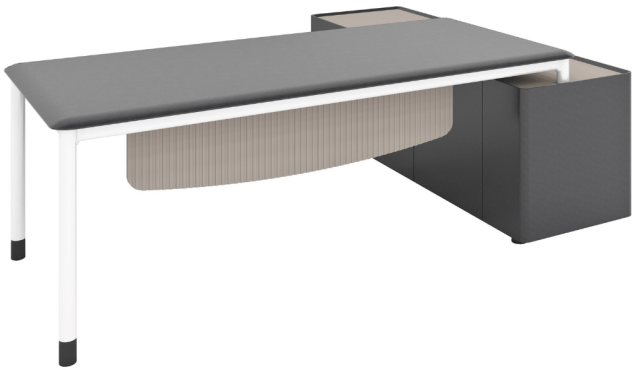

מערכת מנהלים - דגם סלפי 2 עם שלוחת כוננית  
רתומה

מערכת מנהלים יוקרתית הכוללת כוננית רתומה  
צבע מוביל אפור כהה

---

מקט: 2791-200-44-24

[תגיות: 111](#)

מידע נוסף

**Dimensions**

סנטימטרים 80 × 160180200 × 75

צבע

[אפור כהה](#)

אורך שולחן

[180 ס"מ](#)

אורך פלטה

200 ס"מ, 240 ס"מ

**אפשרויות**

תמונה	מקט	Stock Status	Stock Quantity
	2791-2400-44		