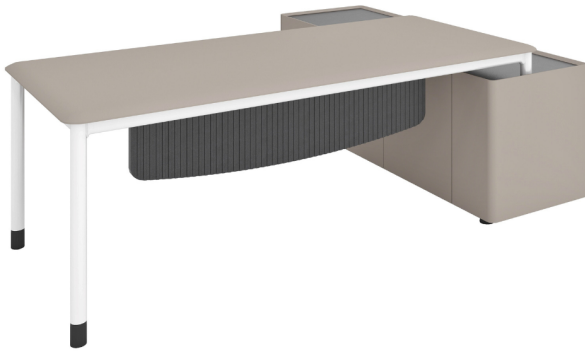

מערכת מנהלים - דגם סלפי 1 עם שלוחת כוננית
רתומה

מערכת מנהלים יוקרתית הכוללת כוננית רתומה
'בצבע בג

מקט: 2790-2000-3-240

[תגיות: 111](#)

מידע נוסף

Dimensions

סנטימטרים 80 × 160180200 × 75

צבע

[אפור כהה](#)

אורך שולחן

[180 ס"מ](#)

אורך פלטה

200 ס"מ, 240 ס"מ

אפשרויות

תמונה	מקט	Stock Status	Stock Quantity
	2790-2000-3	נשארו במלאי רק 1	1
	2790-2400-3	נשארו במלאי רק 1	1

אין להעתיק, להפיץ, להציג בפומבי או למסור לצד שלישי כל חלק מן הנל בלא קבלת הסכמה בכתב ומראש.