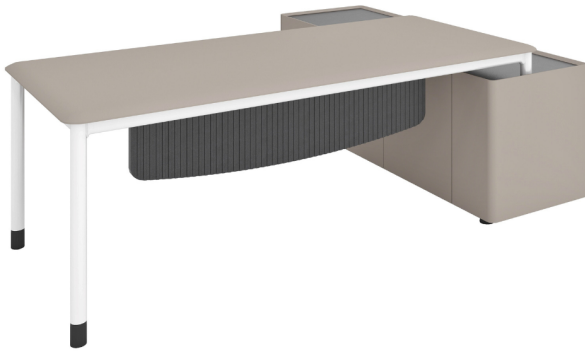

מערכת מנהלים - דגם סלפי 1 עם שלוחת כוננית
רתומה

מערכת מנהלים יוקרתית הכוללת כוננית רתומה
'בצבע בג

מקט: 2790-2000-3-240

[תגיות: 111](#)

מידע נוסף

Dimensions

סנטימטרים 80 × 160180200 × 75

צבע

[אפור כהה](#)

אורך שולחן

[180 ס"מ](#)

אורך פלטה

200 ס"מ, 240 ס"מ

אפשרויות

תמונה	מקט	Stock Status	Stock Quantity
	2790-2000-3	נשארו במלאי רק 1	1
	2790-2400-3	נשארו במלאי רק 1	1