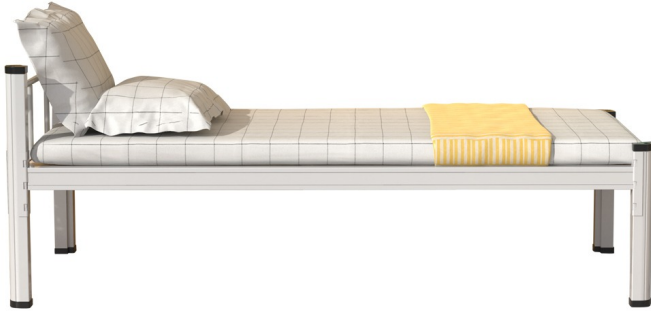

מיטת יחיד

מיטת יחיד, בסיס מתכת מתאים לאכסניות ופנימיות

מקט: 40090-1

תגיות: [שונות ואקססוריז](#), [שלד מתכת](#)

מידע נוסף

Dimensions

סנטימטרים 200

צבע

[לבן](#)

חומר

[שלד מתכת](#)

סוג מוצר

[מיטת יחיד](#)