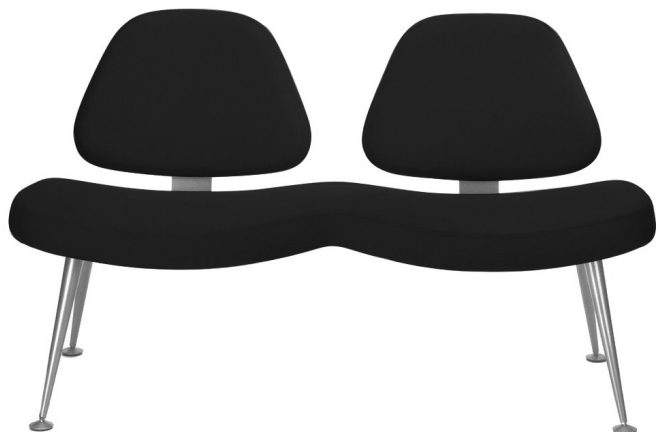

כורסת המתנה - דגם סמייל דו

כורסת המתנה דו-מושבת רחבה במיוחד, ריפוד בד, שלד
4 רגלי ניקל

מקט: 3005201-0

בד, כורסאות ופינות ישיבה, כורסת המתנה H50, תגיות
בד, סט סמייל, שלד מתכת

מידע נוסף

Dimensions

סנטימטרים 70 x 133.5 x 75.5

צבע

[ירוק כהה, כחול, שחור](#)

צבע רגל

[ניקל](#)

חומר

[שלד מתכת](#)

חלק מסט

[סט סמייל](#)

סוג מוצר

[כורסת המתנה בד](#)

חומר מושב

[בד](#)