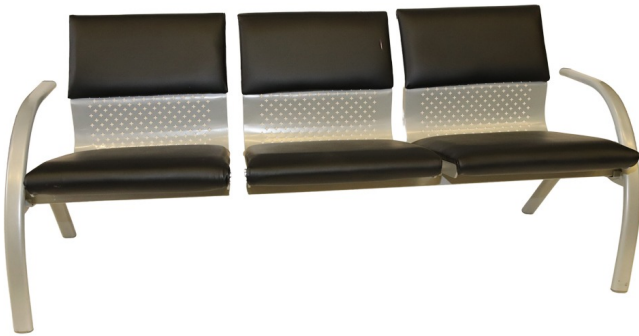

## כורסת המתנה - דגם מיה תלת

כורסת המתנה תלת-מושבת קלאסית, ריפוד דמוי עור  
משובח, שלד כסוף

מקט: 30323-1-0

דמוי עור, כורסאות ופינות ישיבה, כורסת H50, תגיות  
[המתנה דמוי עור](#), [סט מיה](#), [שלד מתכת](#)

### Dimensions

סנטימטרים 69 X 173.5 X 77.5

צבע

[בורדו](#), [ירוק](#), [כחול](#), [שחור](#)

צבע רגל

[כסוף](#)

חומר

[שלד מתכת](#)