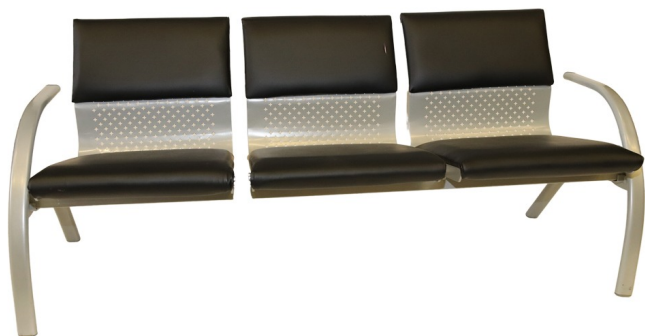

כורסת המתנה - דגם מיה תלת

כורסת המתנה תלת-מושבת קלאסית, ריפוד דמוי עור
משובח, שלד כסוף

מקט: 30323-1-0

דמוי עור, כורסאות ופינות ישיבה, כורסת H50, תגיות
[המתנה דמוי עור](#), [סט מיה](#), [שלד מתכת](#)

מידע נוסף

Dimensions

סנטימטרים 69 X 173.5 X 77.5

צבע

[בורדו](#), [ירוק](#), [כחול](#), [שחור](#)

צבע רגל

[כסוף](#)

חומר

[שלד מתכת](#)

חלק מסט

[סט מיה](#)

סוג מוצר

[כורסת המתנה דמוי עור](#)

חומר מושב

[דמוי עור](#)

אפשרויות

תמונה	מקט	Stock Status	Stock Quantity	צבע
	30323-1			שחור
	30323-10			ירוק
	30323-5			כחול
	30323-5-10			כחול