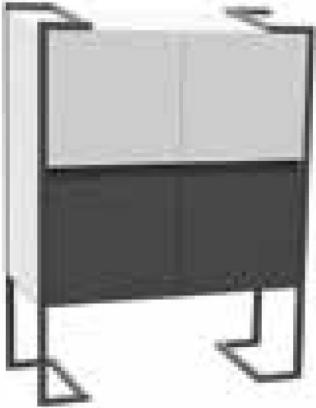

כוננית - דגם ספרינגו

כוננית מותאמת לשולחן עבודה, פלטה ודלתות מלמין,
רגלי מתכת

מקט: 174-13-1

תגיות: [אגוז](#), [ארונות ופתרונות אחסון](#), [כוננית עץ](#), [שלד מלמין](#)

מידע נוסף

Dimensions	סנטימטרים 120-40 X 85
צבע	אגוז
חומר	שלד מלמין
חלק מסט	סט ספרינגו
סוג מוצר	כוננית עץ