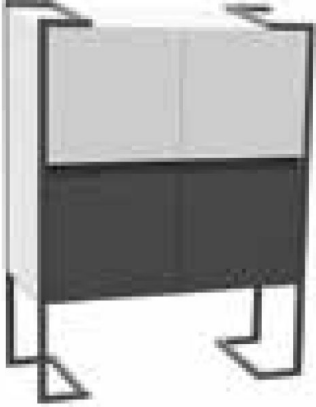

כוננית - דגם ספרינגו

כוננית מותאמת לשולחן עבודה, פלטה ודלתות מלמין,
רגלי מתכת

מקט: 174-13-1

תגיות: [אגוז](#), [ארונות ופתרונות אחסון](#), [כוננית עץ](#), [שלד מלמין](#)

מידע נוסף

Dimensions

סנטימטרים 120-40 x 85

צבע

[אגוז](#)

חומר

[שלד מלמין](#)

חלק מסט

[סט ספרינגו](#)

סוג מוצר

[כוננית עץ](#)