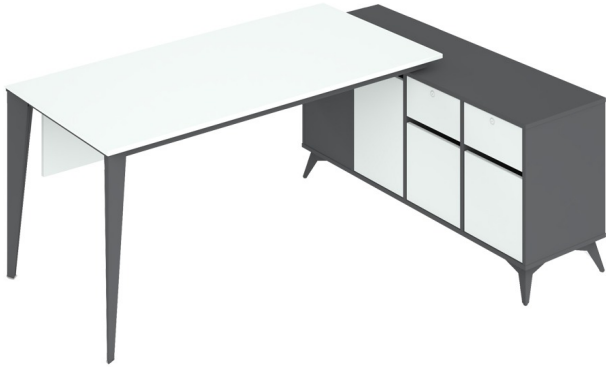

מערכת מנהלים - דגם אקסן

שולחן מנהלים מעוצב כולל שלוחה, פלטה מלמין, רגלי ניקל

מקט: 40006-160-8-0

תגיות: [160 ס"מ](#), [שולחן עבודה עץ](#), [שולחנות](#), [שלד מלמין](#)

מידע נוסף

Dimensions

סנטימטרים 80 × 160180 × 75

צבע

[חום, לבן](#)

חומר

[שלד מלמין](#)

סוג מוצר

[שולחן עבודה עץ](#)

אורך שולחן

[160 180 ס"מ](#)

אפשרויות

תמונה	מקט	Stock Status	Stock Quantity	צבע	אורך שולחן
	40006-7-160-8 1	נשארו במלאי רק 1	1	לבן	160 ס"מ
	40006-7-180-4 1	נשארו במלאי רק 1	1	חום	180
	40006-7-160-4 1	נשארו במלאי רק 1	1	חום	160 ס"מ