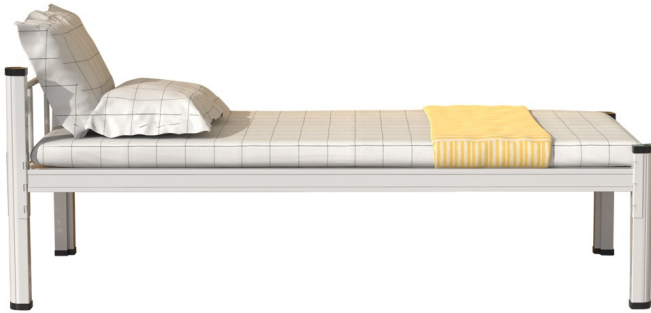

מיטת יחיד

מיטת יחיד, בסיס מתכת מתאים לאכסניות ופנימיות

מקט: 40090-1

תגיות: [שונות ואקססוריז](#), [שלד מתכת](#)

מידע נוסף

Dimensions

סנטימטרים 200

צבע

[לבן](#)

חומר

[שלד מתכת](#)

סוג מוצר

[מיטת יחיד](#)